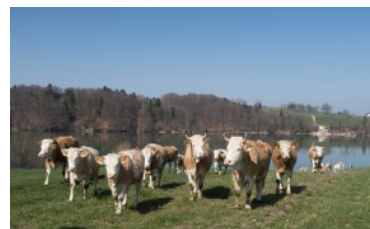

## Produits

Bricelets

Seisler Brätzele

Fraise

Patate douce

Tous les produits sont Certifiés Terroir Fribourg

- Patates douces
- Pommes de terre
- Viande de bœuf pur Simmental
- Viande de porc
- Courges
- Oxalis tuberosa
- Yacon
- Knollenziest "Sachy"
- Soupe de patates douces
- Fruits frais - Poires, Pommes, Cerises, Pruneaux,